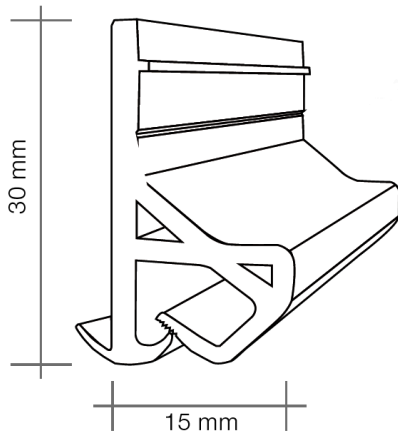

FICHE TECHNIQUE PRODUIT

profilé **ALYOS**® AM

Pour les revêtements exigeants

Profils plat universel, fixation murale

APPLICATIONS

Pour plafonds tendus, revêtements imprimés, cadres...

Fixation directe sur plaque de plâtre

100 % PVC (rigide et souple)
(sans cadmium, plomb ou métaux lourds)

blanc | noir

200 cm

Encombrement : 15 mm
Assise : 28 mm
Liseré souple : 3 mm

B-s1, d0 | M1 (certificat sur demande)

ALYOS technology SAS

Murs & plafonds tendus | acoustiques | imprimés | cadres