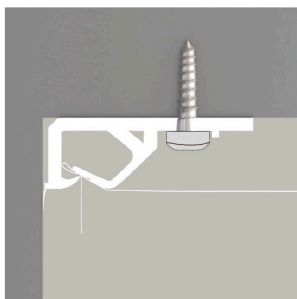

#### APPLICATIONS

Pour plafonds & murs tendus, revêtements imprimés, cadres...

fig. 01 : Pose directe au plafond

fig. 02 : Pose avec tasseau bois

fig. 03 : Pose cornière métallique

100 % PVC (rigide et souple)  
(sans cadmium, plomb ou métaux lourds)

blanc | noir

200 cm

Encombrement : 9 mm  
Assise : 29 mm  
Liseré souple : 3 mm

B-s1, d0 | M1 (certificat sur demande)

**ALYOS technology SAS**

Murs & plafonds tendus | acoustiques | imprimés | cadres

2 rue du Saering, F-68500 GUEBWILLER