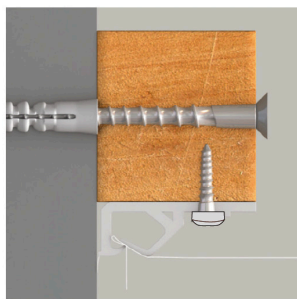

### profilé **ALYOS**® AP

Profils plat universel, fixation plafond et mur

#### APPLICATIONS

Pour plafonds & murs tendus, revêtements imprimés, cadres...

fig. 01 : Pose directe au plafond

fig. 02 : Pose avec tasseau bois

fig. 03 : Pose cornière métallique

100 % PVC (rigide et souple)  
(sans cadmium, plomb ou métaux lourds)

blanc | noir

200 cm

Encombrement : 9 mm  
Assise : 29 mm  
Liseré souple : 3 mm

B-s1, d0 | M1 (certificat sur demande)

**ALYOS technology SAS**

Murs & plafonds tendus | acoustiques | imprimés | cadres

2 rue du Saering, F-68500 GUEBWILLER