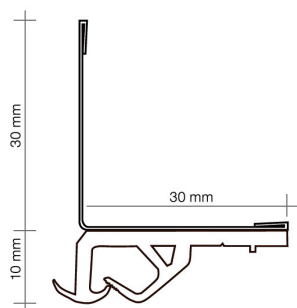

#### APPLICATIONS

Pour plafonds & murs tendus, revêtements imprimés, cadres...

fig. 01 : Pose directe au plafond

fig. 02 : Pose avec tasseau bois

fig. 03 : Pose cornière métallique

100 % PVC (rigide et souple)  
(sans cadmium, plomb ou métaux lourds)

blanc | noir

200 cm

Encombrement : 9 mm  
Assise : 29 mm  
Liseré souple : 3 mm

B-s1, d0 | M1 (certificat sur demande)

**ALYOS technology SAS**

Murs & plafonds tendus | acoustiques | imprimés | cadres

2 rue du Saering, F-68500 GUEBWILLER